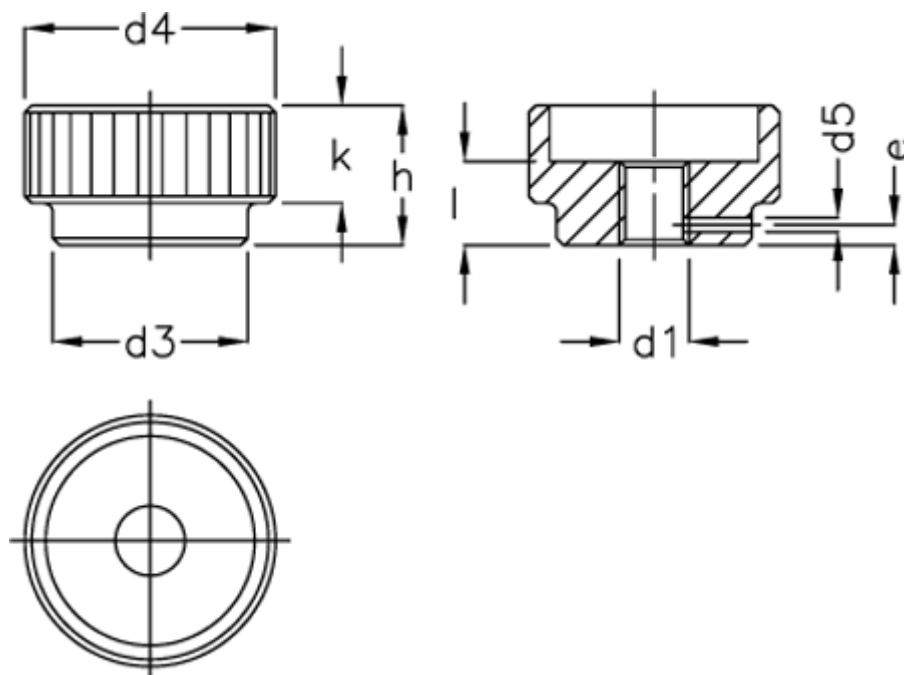

Article number: 207085081

Description: E+G Knurled nut DIN 6303-M5-B-NI

Measures

$d1 = M 5$

$d3 = 14$

$d4 = 20$

$d5 = 1.5$

$e = 2.5$

$h = 12$

$k = 8$

$l = 7$